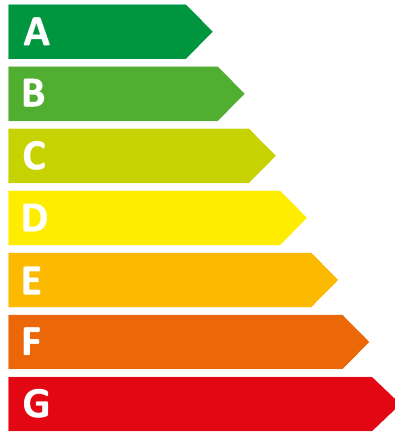

ENERG
енергия · ενεργεια

ATLANTIC

861234 (861234)

2781
kWh / annum

2015

812/2013

<p>[FR] Marque : ATLANTIC Modèle : 861234 (861234) Profil de soutirage : L Classe d'efficacité énergétique : C Efficacité énergétique (%) : 37 Consommation annuelle d'électricité (kWh) : 2781 Réglage thermostat (°C) : 66,95 Bruit Intérieur (dB) : 15</p> <p>Précautions d'installation : se reporter à la notice Consommation journalière d'électricité (kWh) : 12.667 V40 (L) : 138</p>	<p>[EN] Trade mark : ATLANTIC Model : 861234 (861234) Load profile : L Energy efficiency class : C Energy efficiency (%) : 37 Annual electricity consumption (kWh) : 2781 Thermostat temperature settings (°C) : 66,95 Sound power level indoors (dB) : 15</p> <p>Specific precautions : Refer to the manual Daily electricity consumption (kWh) : 12.667 V40 (L) : 138</p>	<p>[NL] Handelsmerk : ATLANTIC Typeaanduiding : 861234 (861234) Capaciteitsprofiel : L Energie-efficiëntieklasse : C Energie-efficiëntie (%) : 37 Jaarlijks elektriciteitsverbruik (kWh) : 2781 Temperatuurinstellingen van de Thermostaat (°C) : 66,95 Geluidsvormingsniveau binnen (dB) : 15</p> <p>Specifieke voorzorgsmaatregelen : raadpleeg de handleiding Dagelijkse elektriciteitsverbruik (kWh) : 12.667 V40 (L) : 138</p>
<p>[DE] Warenzeichen : ATLANTIC Modellkennung : 861234 (861234) Lastprofil : L Klasse Energieeffizienz : C Energieeffizienz (%) : 37 Jährlicher Stromverbrauch (kWh) : 2781 Temperaturereinstellungen des Temperaturreglers (°C) : 66,95 Schalleistungspegel in Innenräumen (dB) : 15</p> <p>Besonderen Vorkehrungen : Siehe Handbuch Tägliche Stromverbrauch (kWh) : 12.667 V40 (L) : 138</p>	<p>[ES] Marca comercial : ATLANTIC Modelo : 861234 (861234) Perfil de carga : L Clase de eficiencia energética : C Eficiencia energética (%) : 37 Consumo anual de electricidad (kWh) : 2781 Temperatura del termostato (°C) : 66,95 Potencia acústica en interiores (dB) : 15</p> <p>Precauciones específicas : Consulte el manual Consumo eléctrico diario (kWh) : 12.667 V40 (L) : 138</p>	<p>[IT] Marchio : ATLANTIC Modello : 861234 (861234) Profilo di carico : L Classe di efficienza energetica : C Efficienza energetica (%) : 37 Consumo annuo di energia (kWh) : 2781 Temperatura del termostato (°C) : 66,95 Livello di potenza sonora all'interno (dB) : 15</p> <p>Precauzioni specifiche : Consultare il manuale Consumo quotidiano di energia elettrica diario (kWh) : 12.667 V40 (L) : 138</p>
<p>[PT] Marca comercial : ATLANTIC Modelo : 861234 (861234) Perfil de carga : L Classe de eficiência energética : C Eficiência energética (%) : 37 Consumo anual de electricidade (kWh) : 2781 Temperatura no termostato (°C) : 66,95 Nível de potência sonora no interior (dB) : 15</p> <p>Precações específicas : Consulte o manual Consumo diário de electricidade (kWh) : 12.667 V40 (L) : 138</p>	<p>[PL] Znak towarowy : ATLANTIC Modelu : 861234 (861234) Profil obciążenia : L Klasa efektywności energetycznej : C Efektywność energetyczna (%) : 37 Roczne zużycie energii elektrycznej (kWh) : 2781 Ustawienia termostatu i temperatury (°C) : 66,95 Poziom mocy akustycznej (dB) : 15</p> <p>Szczególne środki ostrożności : Zapoznaj się z instrukcją Zużycie energii elektrycznej (kWh) : 12.667 V40 (L) : 138</p>	<p>[RO] Marca comercială : ATLANTIC Model : 861234 (861234) Profilul de sarcină : L Clasa de randament energetic : C Randamentul energetic (%) : 37 Consumul anual de energie electrică (kWh) : 2781 Setările pentru ale Termostatului (°C) : 66,95 Nivelul de putere acustică în interior (dB) : 15</p> <p>Precauții specifice : Consultați manualul de Consumul de energie zilnic (kWh) : 12.667 V40 (L) : 138</p>
<p>[ET] Kaubamärk : ATLANTIC Mudelitähis : 861234 (861234) Koormusprofiil : L Energiatehokkuse klass : C Vee soojendamise kasutegur (%) : 37 Aastane elektrienergia tarve (kWh) : 2781 Termostaadi seadistus (°C) : 66,95 Müravõimsustase siseruumis (dB) : 15</p> <p>Mis tahes konkreetsed ettevaatusabinõud : Lugege juhendi Päevane elektrienergiatarve (kWh) : 12.667 V40 (L) : 138</p>	<p>[LV] Nosaukums vai preču zīme : ATLANTIC Modeļa : 861234 (861234) Slodzes profils : L Energoefektivitātes klase : C Energoefektivitāte (%) : 37 Gada elektroenerģijas patēriņš(kWh) : 2781 Termostata temperatūras iestatījumi (°C) : 66,95 Akustiskās jaudas līmenis telpās (dB) : 15</p> <p>Ipaši piesardzības : Atsauca uz rokasgrāmatu Elektroenerģijas patēriņš (kWh) : 12.667 V40 (L) : 138</p>	<p>[HR] Zaštitni znak : ATLANTIC Modela : 861234 (861234) Profil opterećenja : L Razred energetske učinkovitosti : C Energetska učinkovitost (%) : 37 Godišnja potrošnja električne energije (kWh) : 2781 Postavka temperature na termostatu (°C) : 66,95 Razina zvučne snage u zatvorenom (dB) : 15</p> <p>Posebne mjere opreza : Pogledajte upute Potrošnja električne energije (kWh) : 12.667 V40 (L) : 138</p>
<p>[CS] Ochranná známka : ATLANTIC Modelu : 861234 (861234) Zátěžovým profilem : L Třída energetické účinnosti : C Energetická účinnost (%) : 37 Roční spotřebou elektrické energie (kWh) : 2781 Nastavení teploty termostatu (°C) : 66,95 Akustického výkonu ve vnitřním (dB) : 15</p> <p>Konkrétní preventivní opatření : viz pokyny Spotřeba elektrické energie (kWh) : 12.667 V40 (L) : 138</p>	<p>[BG] Търговска марка : ATLANTIC Модела : 861234 (861234) Товаров профил : L Класът на енергийна ефективност : C Енергийната ефективност (%) : 37 Годишно електропотребление (kWh) : 2781 Температурни Настройки (°C) : 66,95 На шума при за вътрешен монтаж (dB) : 15</p> <p>Конкретни предпазни мерки : виж ръководството Потребление на електроенергия (kWh) : 12.667 V40 (L) : 138</p>	<p>[HU] Védjegye : ATLANTIC Modellazonosító : 861234 (861234) Terhelési profil : L Energiahatékonysági osztálya : C Vízmelegítési hatásfok (%) : 37 Éves villamosenergia-fogyasztás (kWh) : 2781 Termostátjának beállításai (°C) : 66,95 Hangteljesítményszint beltéri (dB) : 15</p> <p>Külön óvintézkedések : lásd manuális Napi villamosenergia-fogyasztás (kWh) : 12.667 V40 (L) : 138</p>
<p>[FI] Tavaramerki : ATLANTIC Mallitunniste : 861234 (861234) Kuormitusprofiili : L Energiatehokkuusluokka : C Energiatehokkuus (%) : 37 Vuotuinen sähkönkulutus (kWh) : 2781 Termostaatin lämpötila-asetukset (°C) : 66,95 Äänitehotaso (dB) : 15</p> <p>Erityiset varotoimenpiteet : Katso käsikirja Vuorokautinen sähkönkulutus (kWh) : 12.667 V40 (L) : 138</p>		